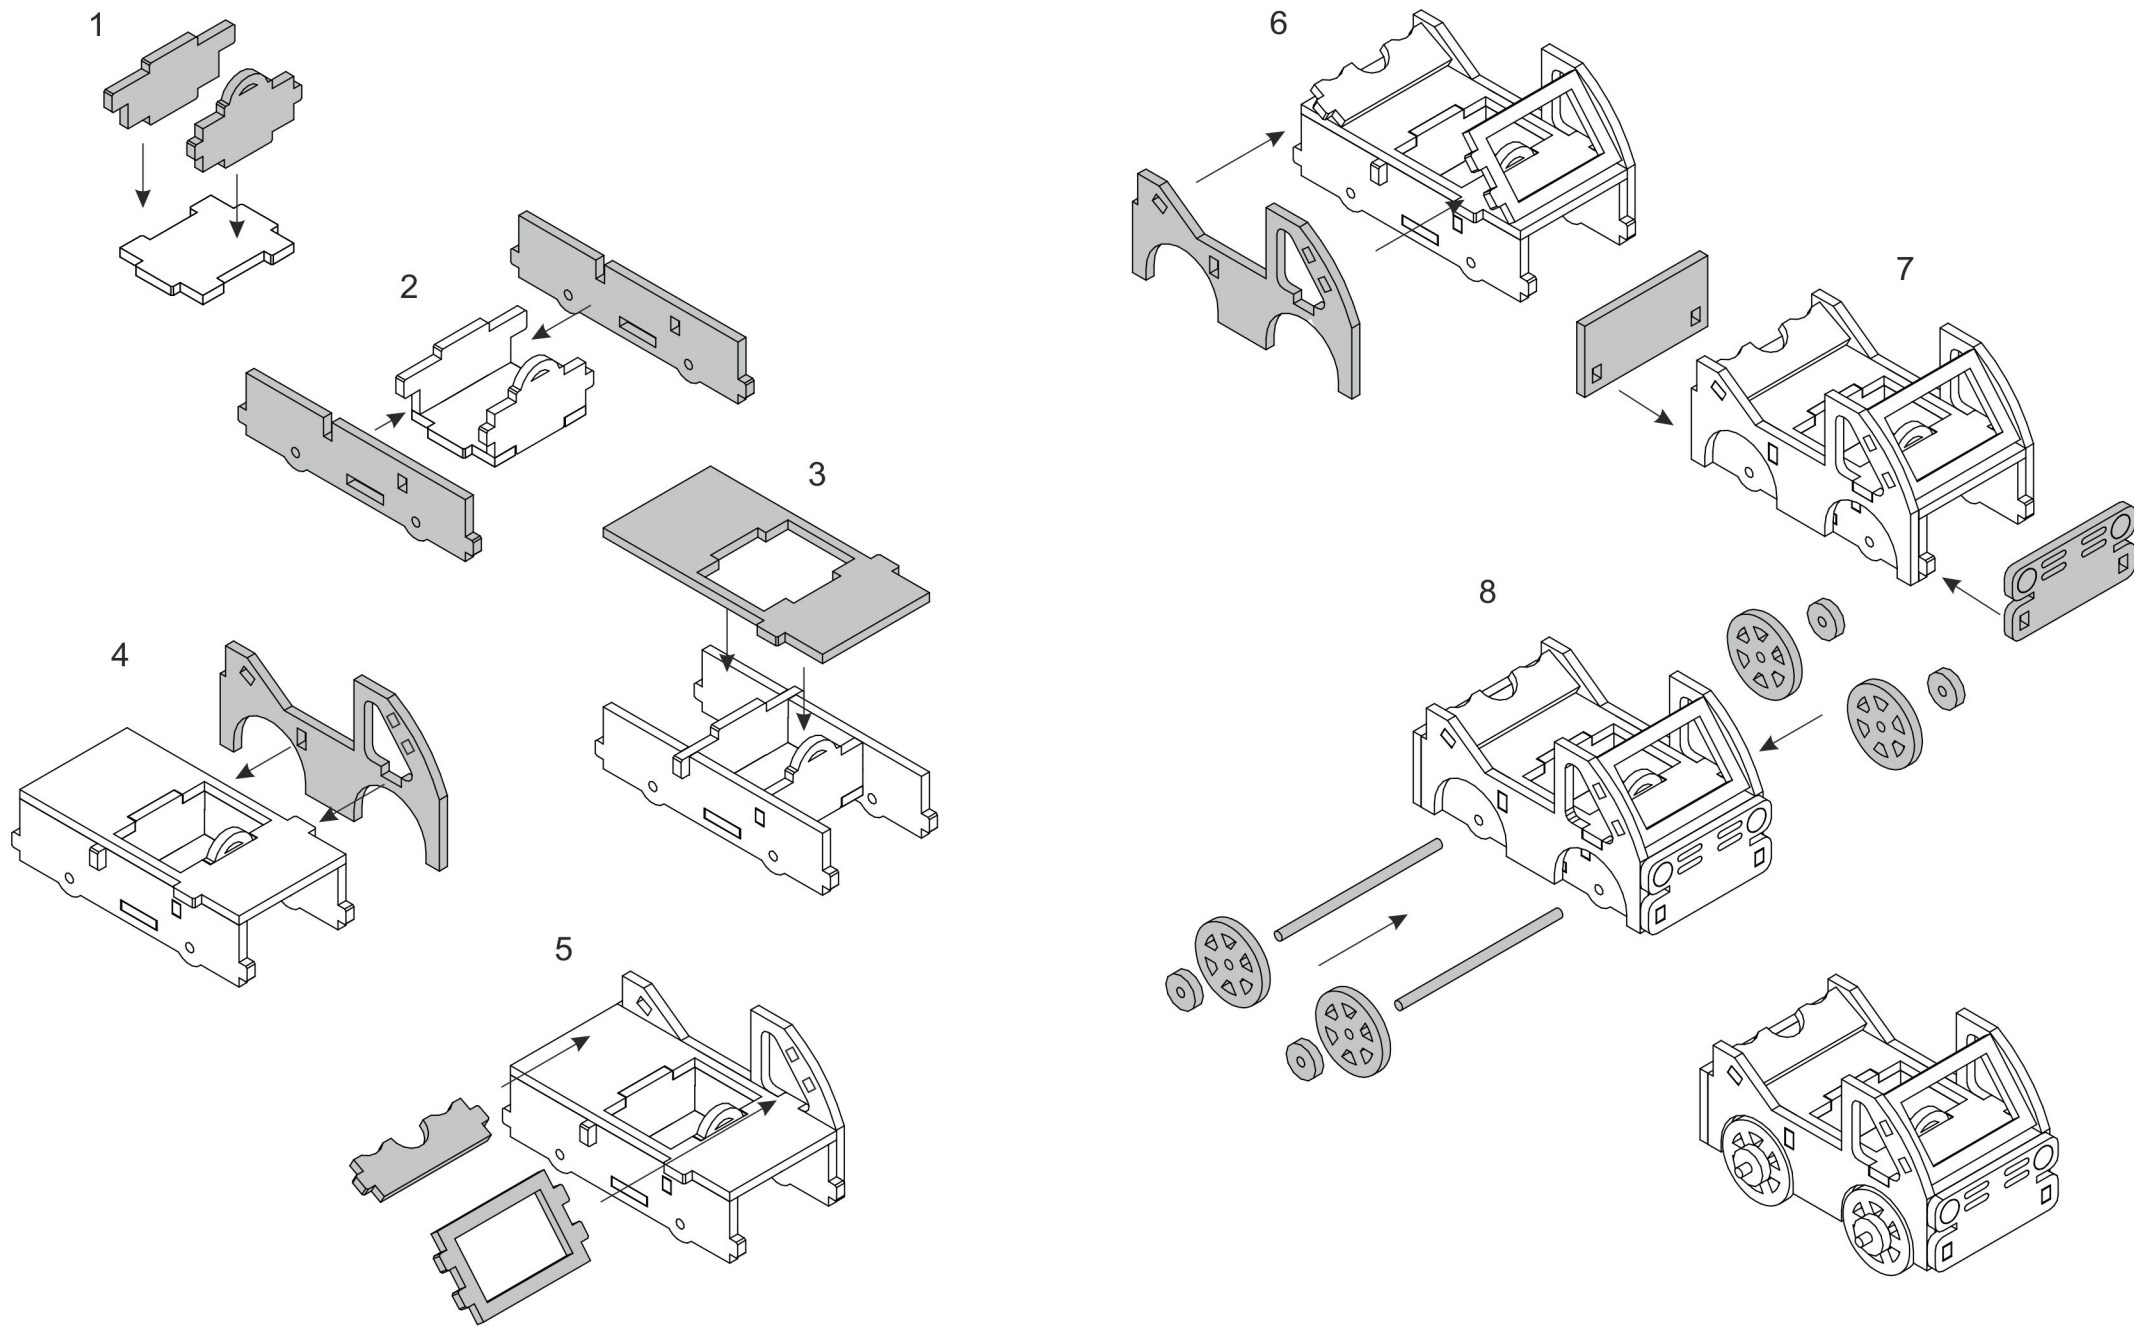

# ПЕРЕЧЕНЬ ДЕТАЛЕЙ ДЕРЕВЯННОГО КОНСТРУКТОРА "НОВЫЙ ДОМИК" №4

№1 - 110 шт.  
 №2 - 15 шт.  
 №3 - 49 шт.  
 №4 - 22 шт.  
 №6 - 2 шт.  
 №7 - 2 шт.

№8 - 2 шт.  
 №9 - 2 шт.  
 №11 - 1 шт.  
 №12 - 12 шт.  
 №16 - 16 шт.