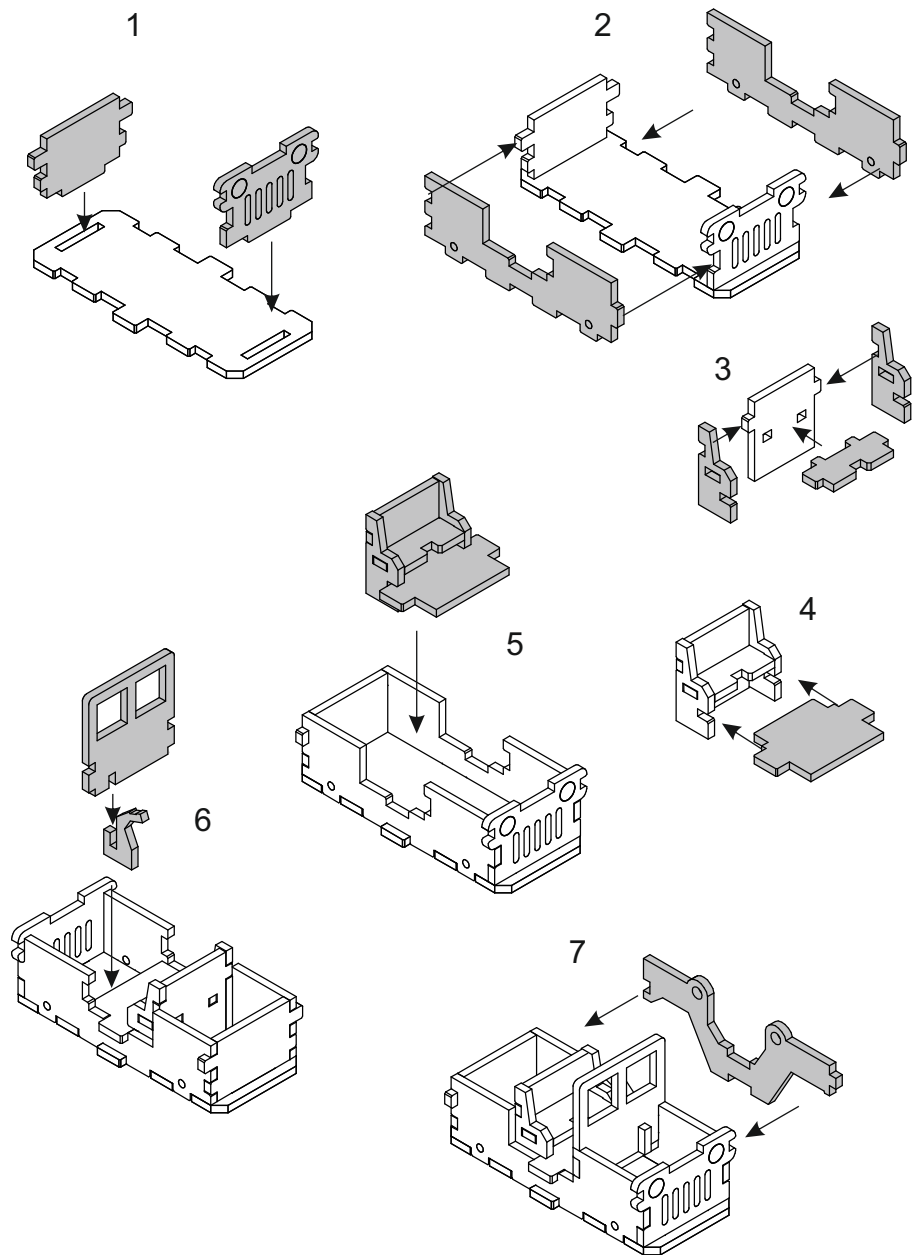

Сборные элементы конструктора

Кабриолет - 1 шт.

Джип - 1 шт.

Грузовик - 1 шт.

Внимание!

При извлечении фанерных элементов конструктора не прикладывайте чрезмерное усилие.

Если деталь не извлекается или требуется слишком большое усилие, воспользуйтесь канцелярским или любым другим ножом для удаления перемычек удерживающих деталь. Это позволит избежать поломки детали и появления сколов.

Для удаления неровностей в местах крепления деталей используйте входящую в комплект наждачную бумагу.

Джип

Грузовик

Кабриолет