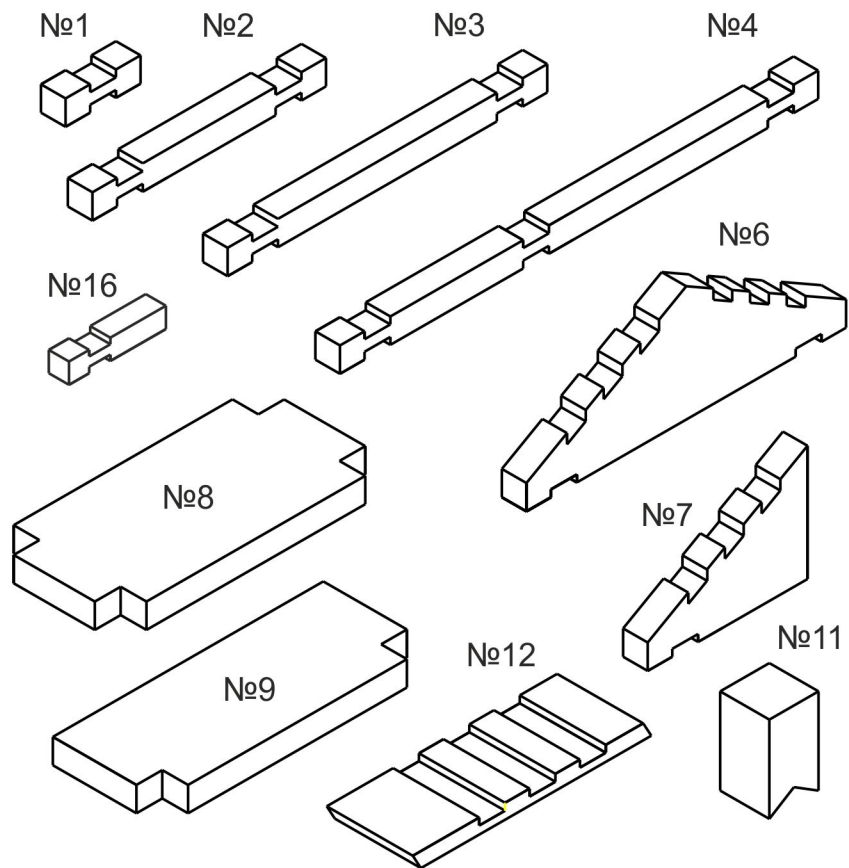

Сборные элементы конструктора

Балконная дверь - 1 шт. Ворота - 1 шт.

Окно большое - 2 шт.

Дверь с крыльцом - 1 шт.

Кабриолет - 1 шт.

Окно малое - 2 шт.

Забор - 3 шт.

Внимание!

Для удаления неровностей в местах крепления деталей используйте входящую в комплект наждачную бумагу.

Ворота

Балконная дверь

Окно малое

Окно большое

Дверь с крыльцом

Кабриолет

ПЕРЕЧЕНЬ ДЕТАЛЕЙ ДЕРЕВЯННОГО КОНСТРУКТОРА "НОВЫЙ ДОМИК" №3

- | | |
|-------------|--------------|
| №1 - 80 шт. | №8 - 2 шт. |
| №2 - 3 шт. | №9 - 2 шт. |
| №3 - 47 шт. | №11 - 1 шт. |
| №4 - 12 шт. | №12 - 12 шт. |
| №6 - 2 шт. | №16 - 12 шт. |
| №7 - 2 шт. | |