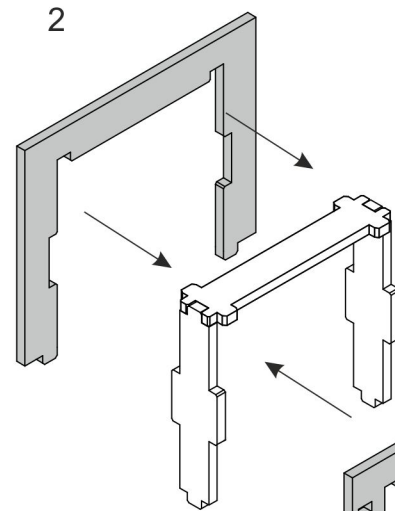

Сборные элементы конструктора

Балконная дверь - 1 шт. Ворота - 1 шт.

Окно большое - 2 шт.

Дверь с крыльцом - 1 шт.

Кабриолет - 1 шт.

Окно малое - 2 шт.

Забор - 3 шт.

Внимание!

Для удаления неровностей в местах крепления деталей используйте входящую в комплект наждачную бумагу.

Ворота

Балконная дверь

Окно малое

Окно большое

Дверь с крыльцом

Кабриолет

ПЕРЕЧЕНЬ ДЕТАЛЕЙ ДЕРЕВЯННОГО КОНСТРУКТОРА "НОВЫЙ ДОМИК" №3